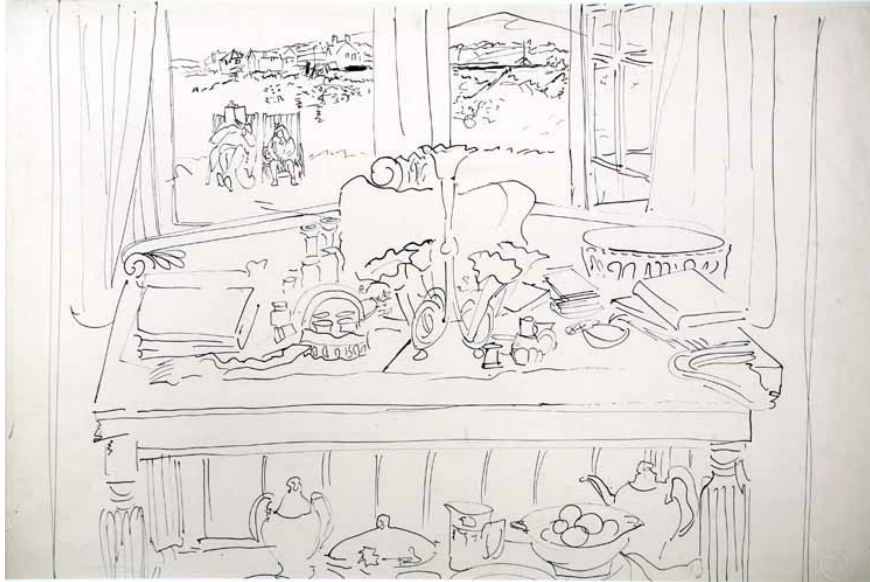

Bywluniadu Gartref:

Ceri Richards a Theatr y Ffenestr

Ceri Richards: *Ffenestr Pennard*. 1953. Pen, inc a

Mae wedi bod yn anhygoel gweld cynifer o luniau enfys mewn cartrefi ledled Abertawe. Nawr hoffem i chi ddweud wrthym beth yw'r olygfa o'r tu mewn i'ch cartref. Yn y darlun uchod mae Ceri Richards yn defnyddio'r ffenestr fel llwyfan; yma y gwrthrychau pob dydd yw'r actorion a'r dirwedd y tu hwnt yw'r cefndir.

Bywluniadu Gartref Her 1: Tynnwch lun o'ch llwyfan ffenestr eich hun. Gallwch dynnu llun ohono fel y mae neu ei drefnu'n theatraidd. When you've finished add in a written description of your view.

Bywluniadu Gartref Her 2: Allwch chi greu fersiwn 3D o'ch llwyfan?