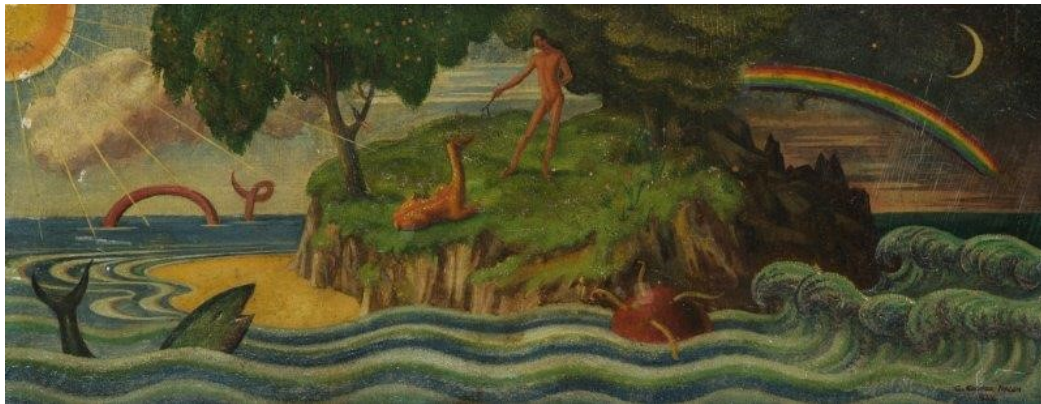

## George Cooper Mason a'r Enfys Ffantaïol

George Cooper Mason: *Di-deitl (Golygfa Ffantaïol)* Olew ar fwrdd.

### Her Gelf #GlynnVivianGartref

O gwmpas y byd mae'r enfys yn datblygu'n gyflym fel symbol o ob-  
aith a chreadigrwydd. Gan ddefnyddio paentiad George Cooper Mas-  
on i'ch ysbrydoli, hoffem i chi greu eich enfysau hudolus eich hunain  
i'w harddangos yn eich ffenestri.